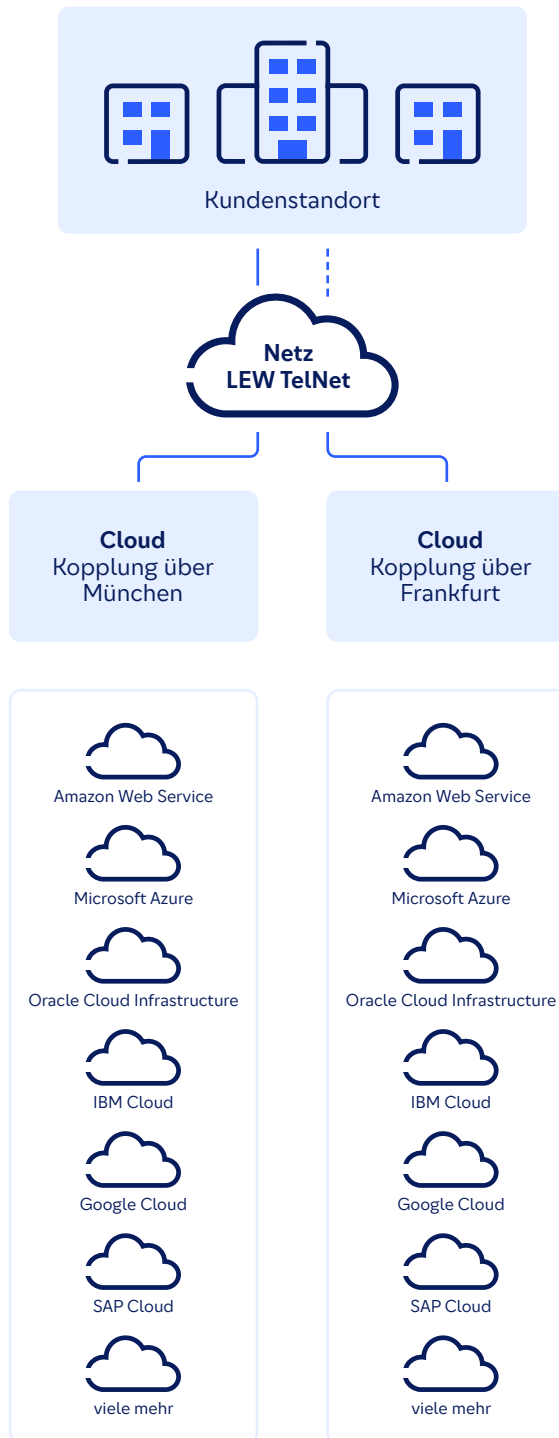

Cloud connect – Ihr durchgängiger Weg in die Cloud

Individuelle und flexible Bandbreiten
bis zu 10 Gbit/s.

Weitere Infos zum Produkt:
lewtelnet.de/cloud-connect

LEW TelNet GmbH
Oskar-von-Miller-Straße 1 b
86356 Neusäß b. Augsburg

T +49 821 328-2929

lewtelnet.de

Stand: Januar 2025
Version: 1.1